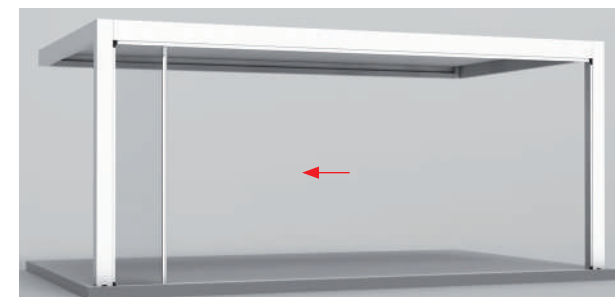

MOSQUITERA PLISADA

Sistema de mosquitera plisada con diferentes aperturas. Diseñada especialmente para cubrir grandes dimensiones.