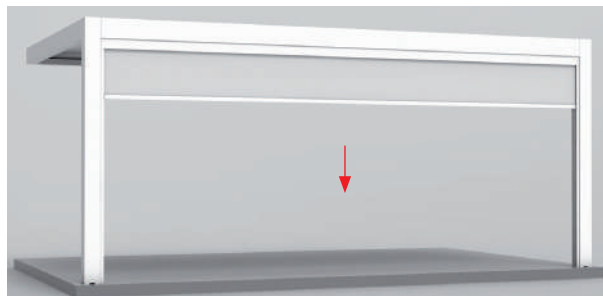

TOLDO SCREEN

Este sistema de toldo enrollable *screen*, con sistema de cremallera soldada en los laterales del tejido, aporta una mayor resistencia al viento y optimiza el confort lumínico.