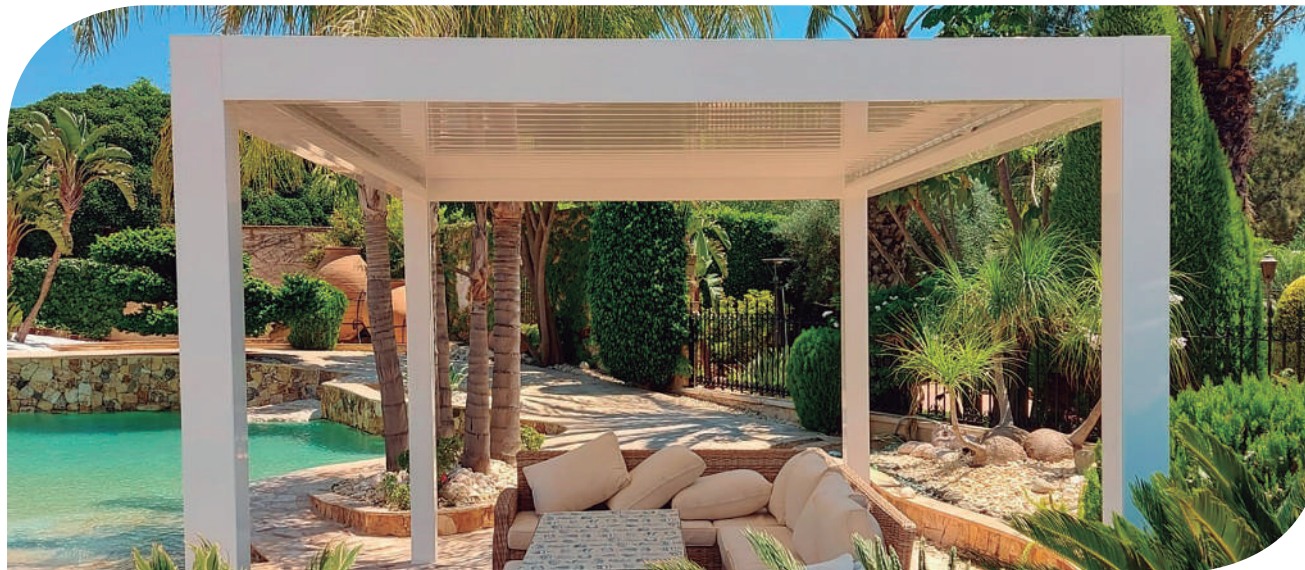

## PÉRGOLA BIOCLIMÁTICA

**Seesky BIO** se renueva y permite diseñar espacios inteligentes.

El sistema de protección solar **Seesky BIO** evoluciona y crea estancias donde poder disfrutar las 24 horas los 365 días del año. Vive la mejor experiencia en pérgolas bioclimáticas y disfruta de la mayor eficiencia y calidad que hayas imaginado nunca.

### A EN ISLA

Configuración más habitual, donde la pérgola se fija solamente a suelo con pilares en sus extremos.